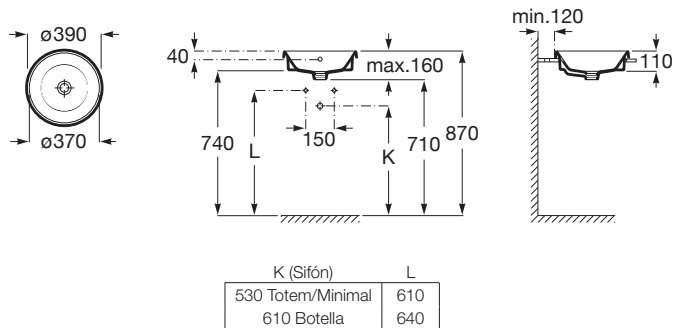

GAP

ROUND - Umywalka blatowa okrągła, z przelewem, z powłoką MaxiClean

WYMIARY

Szerokość 390 mm.

Głębokość 390 mm.

Wysokość 40 mm.

KOLORY I WYKOŃCZENIA

00 Biały

CENA NETTO (VAT NIENALICZONY)

390 zł

RYSUNKI TECHNICZNE

INFORMACJE O PRODUKCIE

Długość niecki (mm): 370

Głębokość niecki (mm): 110

Kształt: Zaokrąglona

Materiał: Ceramika sanitarna

Pojemność umywalki (l): 3,2

Położenie niecki: Na środku

Położenie otworu na baterie: Brak otworów

Rodzaj przelewu: Standardowy

Sposób montażu: Wpuszczana w blat

Szerokość niecki (mm): 370

PASUJE DO

Ozdobny syfon
umywalkowy