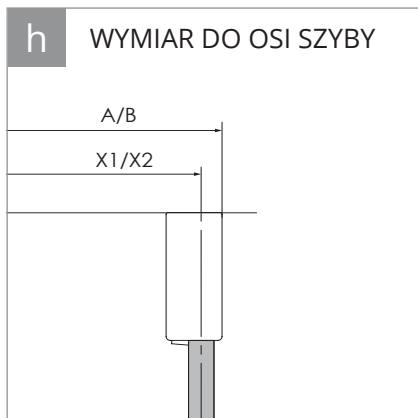

KABINA PIĘCIOKĄTNA

KABINA PIĘCIOKĄTNA ASYMETRYCZNA LEWA

KABINA PIĘCIOKĄTNA ASYMETRYCZNA PRAWA

TABELA ROZMIARÓW:
CHROME

SYMBOL	DRZWI	WYMIAR	SZKŁO	A	B	C	W	H	X1*	X2*	
K-3685	1/L	80x80x200	czyste 6mm	77-78,5	77-78,5	32	62	200	76,5-78	76,5-78	
K-3686	1/P	80x80x200	czyste 6mm	77-78,5	77-78,5	32	62	200	76,5-78	76,5-78	
K-3687	1/L	90x90x200	czyste 6mm	87-88,5	87-88,5	42	62	200	86,5-88	86,5-88	
K-3688	1/P	90x90x200	czyste 6mm	87-88,5	87-88,5	42	62	200	86,5-88	86,5-88	
SYMBOL	DRZWI	WYMIAR	SZKŁO	A	B	C	D	W	H	X1*	X2*
K-3694	1/P	100x80x200	czyste 6mm	97-98,5	77-78,5	52	32	62	200	96,5-98	76,5-78
K-3692	1/L	100x80x200	czyste 6mm	97-98,5	77-78,5	52	32	62	200	96,5-98	76,5-78
K-3693	1/L	100x80x200	czyste 6mm	97-98,5	77-78,5	52	32	62	200	96,5-98	76,5-78
K-3695	1/P	100x80x200	czyste 6mm	97-98,5	77-78,5	52	32	62	200	96,5-98	76,5-78

* X1, X2 - WYMIAR DO OSI SZYB

BLACK

SYMBOL	DRZWI	WYMIAR	SZKŁO	A	B	C	W	H	X1*	X2*	
K-3785	1/L	80x80x200	czyste 6mm	77-78,5	77-78,5	32	62	200	76,5-78	76,5-78	
K-3786	1/P	80x80x200	czyste 6mm	77-78,5	77-78,5	32	62	200	76,5-78	76,5-78	
K-3787	1/L	90x90x200	czyste 6mm	87-88,5	87-88,5	42	62	200	86,5-88	86,5-88	
K-3788	1/P	90x90x200	czyste 6mm	87-88,5	87-88,5	42	62	200	86,5-88	86,5-88	
SYMBOL	DRZWI	WYMIAR	SZKŁO	A	B	C	D	W	H	X1*	X2*
K-3794	1/P	100x80x200	czyste 6mm	97-98,5	77-78,5	52	32	62	200	96,5-98	76,5-78
K-3792	1/L	100x80x200	czyste 6mm	97-98,5	77-78,5	52	32	62	200	96,5-98	76,5-78
K-3793	1/L	100x80x200	czyste 6mm	97-98,5	77-78,5	52	32	62	200	96,5-98	76,5-78
K-3795	1/P	100x80x200	czyste 6mm	97-98,5	77-78,5	52	32	62	200	96,5-98	76,5-78