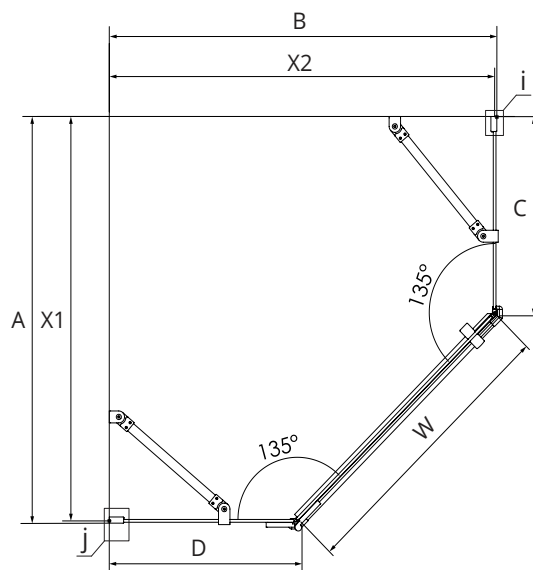

KABINA PIĘCIOKĄTNA

KABINA PIĘCIOKĄTNA ASYMETRYCZNA LEWA

KABINA PIĘCIOKĄTNA ASYMETRYCZNA PRAWA

TABELA ROZMIARÓW:
CHROME

SYMBOL	DRZWI	WYMIAR	SZKŁO	A	B	C	W	H	X1*	X2*	
K-3685	1/L	80x80x200	czyste 6mm	77-78,5	77-78,5	32	62	200	76,5-78	76,5-78	
K-3686	1/P	80x80x200	czyste 6mm	77-78,5	77-78,5	32	62	200	76,5-78	76,5-78	
K-3687	1/L	90x90x200	czyste 6mm	87-88,5	87-88,5	42	62	200	86,5-88	86,5-88	
K-3688	1/P	90x90x200	czyste 6mm	87-88,5	87-88,5	42	62	200	86,5-88	86,5-88	
SYMBOL	DRZWI	WYMIAR	SZKŁO	A	B	C	D	W	H	X1*	X2*
K-3694	1/P	100x80x200	czyste 6mm	97-98,5	77-78,5	52	32	62	200	96,5-98	76,5-78
K-3692	1/L	100x80x200	czyste 6mm	97-98,5	77-78,5	52	32	62	200	96,5-98	76,5-78
K-3693	1/L	100x80x200	czyste 6mm	97-98,5	77-78,5	52	32	62	200	96,5-98	76,5-78
K-3695	1/P	100x80x200	czyste 6mm	97-98,5	77-78,5	52	32	62	200	96,5-98	76,5-78

* X1, X2 - WYMIAR DO OSI SZYB

TABELA ROZMIARÓW:
COPPER BRUSHED

SYMBOL	DRZWI	WYMIAR	SZKŁO	A	B	C	W	H	X1*	X2*	
K-4679	1/L	80x80x200	czyste 6mm	77-78,5	77-78,5	32	62	200	76,5-78	76,5-78	
K-4680	1/P	80x80x200	czyste 6mm	77-78,5	77-78,5	32	62	200	76,5-78	76,5-78	
K-4681	1/L	90x90x200	czyste 6mm	87-88,5	87-88,5	42	62	200	86,5-88	86,5-88	
K-4682	1/P	90x90x200	czyste 6mm	87-88,5	87-88,5	42	62	200	86,5-88	86,5-88	
SYMBOL	DRZWI	WYMIAR	SZKŁO	A	B	C	D	W	H	X1*	X2*
K-4688	1/P	100x80x200	czyste 6mm	97-98,5	77-78,5	52	32	62	200	96,5-98	76,5-78
K-4686	1/L	100x80x200	czyste 6mm	97-98,5	77-78,5	52	32	62	200	96,5-98	76,5-78
K-4687	1/L	100x80x200	czyste 6mm	97-98,5	77-78,5	52	32	62	200	96,5-98	76,5-78
K-4689	1/P	100x80x200	czyste 6mm	97-98,5	77-78,5	52	32	62	200	96,5-98	76,5-78