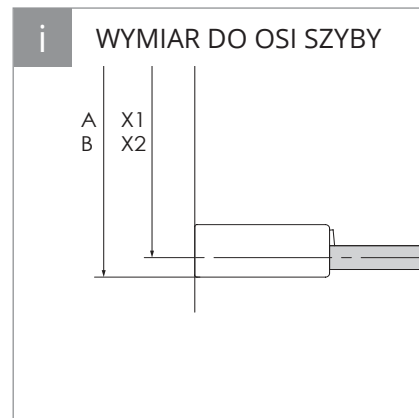

KABINA PIĘCIOKĄTNA

KABINA PIĘCIOKĄTNA ASYMETRYCZNA LEWA

KABINA PIĘCIOKĄTNA ASYMETRYCZNA PRAWA

TABELA ROZMIARÓW:
CHROME

SYMBOL	DRZWI	WYMIAR	SZKŁO	A	B	C	W	H	X1*	X2*	
K-3685	1/L	80x80x200	czyste 6mm	77-78,5	77-78,5	32	62	200	76,5-78	76,5-78	
K-3686	1/P	80x80x200	czyste 6mm	77-78,5	77-78,5	32	62	200	76,5-78	76,5-78	
K-3687	1/L	90x90x200	czyste 6mm	87-88,5	87-88,5	42	62	200	86,5-88	86,5-88	
K-3688	1/P	90x90x200	czyste 6mm	87-88,5	87-88,5	42	62	200	86,5-88	86,5-88	
SYMBOL	DRZWI	WYMIAR	SZKŁO	A	B	C	D	W	H	X1*	X2*
K-3694	1/P	100x80x200	czyste 6mm	97-98,5	77-78,5	52	32	62	200	96,5-98	76,5-78
K-3692	1/L	100x80x200	czyste 6mm	97-98,5	77-78,5	52	32	62	200	96,5-98	76,5-78
K-3693	1/L	100x80x200	czyste 6mm	97-98,5	77-78,5	52	32	62	200	96,5-98	76,5-78
K-3695	1/P	100x80x200	czyste 6mm	97-98,5	77-78,5	52	32	62	200	96,5-98	76,5-78

* X1, X2 - WYMIAR DO OSI SZYB

BLACK

SYMBOL	DRZWI	WYMIAR	SZKŁO	A	B	C	W	H	X1*	X2*	
K-3785	1/L	80x80x200	czyste 6mm	77-78,5	77-78,5	32	62	200	76,5-78	76,5-78	
K-3786	1/P	80x80x200	czyste 6mm	77-78,5	77-78,5	32	62	200	76,5-78	76,5-78	
K-3787	1/L	90x90x200	czyste 6mm	87-88,5	87-88,5	42	62	200	86,5-88	86,5-88	
K-3788	1/P	90x90x200	czyste 6mm	87-88,5	87-88,5	42	62	200	86,5-88	86,5-88	
SYMBOL	DRZWI	WYMIAR	SZKŁO	A	B	C	D	W	H	X1*	X2*
K-3794	1/P	100x80x200	czyste 6mm	97-98,5	77-78,5	52	32	62	200	96,5-98	76,5-78
K-3792	1/L	100x80x200	czyste 6mm	97-98,5	77-78,5	52	32	62	200	96,5-98	76,5-78
K-3793	1/L	100x80x200	czyste 6mm	97-98,5	77-78,5	52	32	62	200	96,5-98	76,5-78
K-3795	1/P	100x80x200	czyste 6mm	97-98,5	77-78,5	52	32	62	200	96,5-98	76,5-78