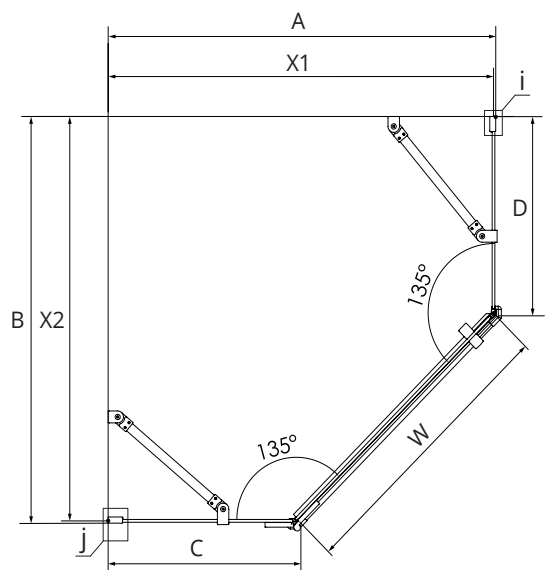

KABINA PIĘCIOKĄTNA

KABINA PIĘCIOKĄTNA ASYMETRYCZNA LEWA

KABINA PIĘCIOKĄTNA ASYMETRYCZNA PRAWA

TABELA ROZMIARÓW:
CHROME

SYMBOL	DRZWI	WYMIAR	SZKŁO	A	B	C	W	H	X1*	X2*	
K-3685	1/L	80x80x200	czyste 6mm	77-78,5	77-78,5	32	62	200	76,5-78	76,5-78	
K-3686	1/P	80x80x200	czyste 6mm	77-78,5	77-78,5	32	62	200	76,5-78	76,5-78	
K-3687	1/L	90x90x200	czyste 6mm	87-88,5	87-88,5	42	62	200	86,5-88	86,5-88	
K-3688	1/P	90x90x200	czyste 6mm	87-88,5	87-88,5	42	62	200	86,5-88	86,5-88	
SYMBOL	DRZWI	WYMIAR	SZKŁO	A	B	C	D	W	H	X1*	X2*
K-3694	1/P	100x80x200	czyste 6mm	97-98,5	77-78,5	52	32	62	200	96,5-98	76,5-78
K-3692	1/L	100x80x200	czyste 6mm	97-98,5	77-78,5	52	32	62	200	96,5-98	76,5-78
K-3693	1/L	100x80x200	czyste 6mm	97-98,5	77-78,5	52	32	62	200	96,5-98	76,5-78
K-3695	1/P	100x80x200	czyste 6mm	97-98,5	77-78,5	52	32	62	200	96,5-98	76,5-78

* X1, X2 - WYMIAR DO OSI SZYB

TABELA ROZMIARÓW:
COPPER BRUSHED

SYMBOL	DRZWI	WYMIAR	SZKŁO	A	B	C	W	H	X1*	X2*	
K-4679	1/L	80x80x200	czyste 6mm	77-78,5	77-78,5	32	62	200	76,5-78	76,5-78	
K-4680	1/P	80x80x200	czyste 6mm	77-78,5	77-78,5	32	62	200	76,5-78	76,5-78	
K-4681	1/L	90x90x200	czyste 6mm	87-88,5	87-88,5	42	62	200	86,5-88	86,5-88	
K-4682	1/P	90x90x200	czyste 6mm	87-88,5	87-88,5	42	62	200	86,5-88	86,5-88	
SYMBOL	DRZWI	WYMIAR	SZKŁO	A	B	C	D	W	H	X1*	X2*
K-4688	1/P	100x80x200	czyste 6mm	97-98,5	77-78,5	52	32	62	200	96,5-98	76,5-78
K-4686	1/L	100x80x200	czyste 6mm	97-98,5	77-78,5	52	32	62	200	96,5-98	76,5-78
K-4687	1/L	100x80x200	czyste 6mm	97-98,5	77-78,5	52	32	62	200	96,5-98	76,5-78
K-4689	1/P	100x80x200	czyste 6mm	97-98,5	77-78,5	52	32	62	200	96,5-98	76,5-78