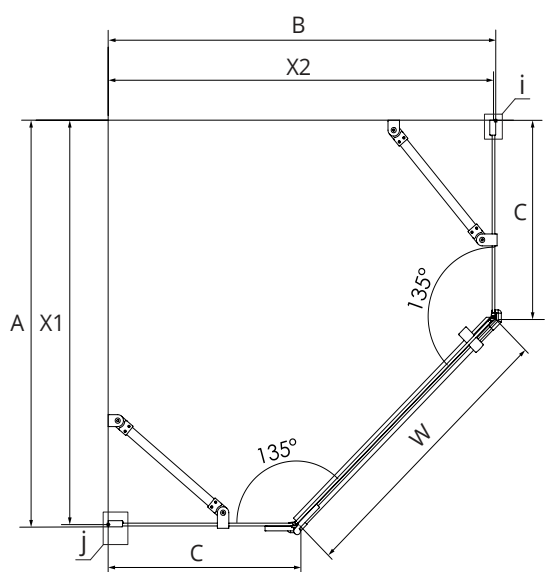

KABINA PIĘCIOKĄTNA

KABINA PIĘCIOKĄTNA ASYMETRYCZNA LEWA

KABINA PIĘCIOKĄTNA ASYMETRYCZNA PRAWA

TABELA ROZMIARÓW:
CHROME

SYMBOL	DRZWI	WYMIAR	SZKŁO	A	B	C	W	H	X1*	X2*	
K-3685	1/L	80x80x200	czyste 6mm	77-78,5	77-78,5	32	62	200	76,5-78	76,5-78	
K-3686	1/P	80x80x200	czyste 6mm	77-78,5	77-78,5	32	62	200	76,5-78	76,5-78	
K-3687	1/L	90x90x200	czyste 6mm	87-88,5	87-88,5	42	62	200	86,5-88	86,5-88	
K-3688	1/P	90x90x200	czyste 6mm	87-88,5	87-88,5	42	62	200	86,5-88	86,5-88	
SYMBOL	DRZWI	WYMIAR	SZKŁO	A	B	C	D	W	H	X1*	X2*
K-3694	1/P	100x80x200	czyste 6mm	97-98,5	77-78,5	52	32	62	200	96,5-98	76,5-78
K-3692	1/L	100x80x200	czyste 6mm	97-98,5	77-78,5	52	32	62	200	96,5-98	76,5-78
K-3693	1/L	100x80x200	czyste 6mm	97-98,5	77-78,5	52	32	62	200	96,5-98	76,5-78
K-3695	1/P	100x80x200	czyste 6mm	97-98,5	77-78,5	52	32	62	200	96,5-98	76,5-78

* X1, X2 - WYMIAR DO OSI SZYB

TABELA ROZMIARÓW:
COPPER BRUSHED

SYMBOL	DRZWI	WYMIAR	SZKŁO	A	B	C	W	H	X1*	X2*	
K-4679	1/L	80x80x200	czyste 6mm	77-78,5	77-78,5	32	62	200	76,5-78	76,5-78	
K-4680	1/P	80x80x200	czyste 6mm	77-78,5	77-78,5	32	62	200	76,5-78	76,5-78	
K-4681	1/L	90x90x200	czyste 6mm	87-88,5	87-88,5	42	62	200	86,5-88	86,5-88	
K-4682	1/P	90x90x200	czyste 6mm	87-88,5	87-88,5	42	62	200	86,5-88	86,5-88	
SYMBOL	DRZWI	WYMIAR	SZKŁO	A	B	C	D	W	H	X1*	X2*
K-4688	1/P	100x80x200	czyste 6mm	97-98,5	77-78,5	52	32	62	200	96,5-98	76,5-78
K-4686	1/L	100x80x200	czyste 6mm	97-98,5	77-78,5	52	32	62	200	96,5-98	76,5-78
K-4687	1/L	100x80x200	czyste 6mm	97-98,5	77-78,5	52	32	62	200	96,5-98	76,5-78
K-4689	1/P	100x80x200	czyste 6mm	97-98,5	77-78,5	52	32	62	200	96,5-98	76,5-78